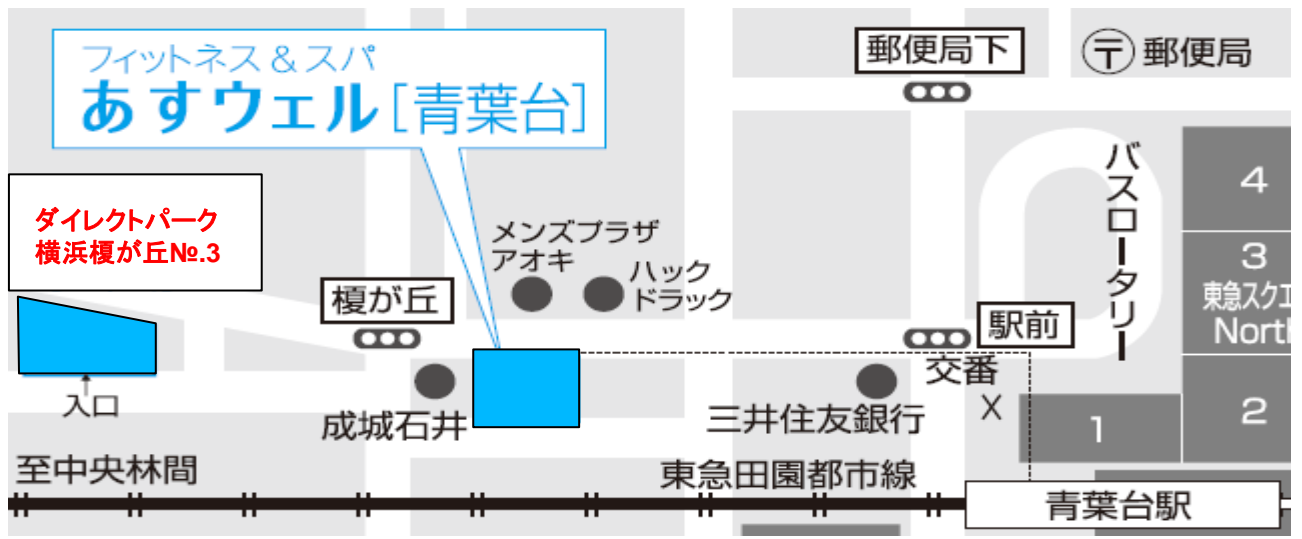

専用駐車場変更のご案内

2023年9月11日より専用駐車場が
ダイレクトパーク横浜青葉榎が丘No.3
の提携駐車場に変更となります。

※駐車場場所の変更はございません。

※精算機工事の為、9月1日～10日の期間は駐車場のご利用ができません。

※工期の遅れが生じた場合は別途通知いたします。

※工事期間中はクラブ地下タイムズ駐車場をご利用ください。

※クラブ会員様の施設ご利用時の料金は据置となり、変更ありません。

名称：ダイレクトパーク横浜青葉榎が丘No.3

収用台数：最大42台

駐車料金：2時間:200円・2時間以降50円/30分・3.5時間以上150円/15分

割引方法：フロント前チェッカーで割引処理をお願いします。

9月11日(月)16時頃から
利用可能予定となります。