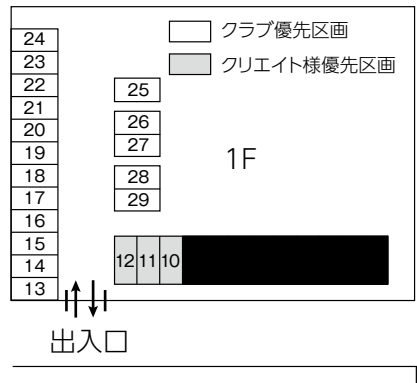

※精算時に駐車サービス券をご利用頂きますと、上記記載の会員料金が適用されます。
※駐車サービス券のご購入は、クラブ1度のご利用につきお1人様1枚とさせていただきます。

〈クリエイト様優先区画〉

収容台数：3台

駐車料金：2時間 300円

2時間以降100円/30分

利用時間：セルフ利用時間を含む全営業時間

※ご退館時にフロント前の券売機にてクリエイト優先区画駐車サービス券をご購入下さい。

小田急相模原駅方面
道路

シンプルパーキング (提携駐車場)

収容台数：24台

駐車料金：2時間 300円

※400円サービス券を100円で販売致します。残り200円を現地精算機でお支払い下さい。

利用時間：平日 10:00~23:00

土 10:00~22:00

日祝 10:00~20:00

※ご退館時にフロント前の券売機にて「シンプルパーキングサービス券」をご購入の上、駐車証明書と一緒にフロントスタッフへお渡し下さい。サービス券をお渡し致します。