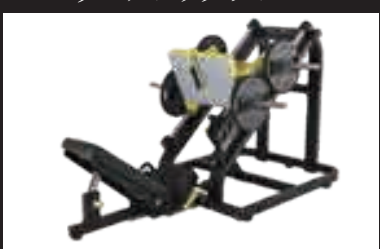

2021年12月からあすウェル町田が生まれ変わる

バリューアップオープン! 予定

POINT 1

ウェイトマシン・プレートマシン増設

2021年12月24日(金) 予定

アームカールベンチ

インクラインチェストプレス

ヒップスラスト

プレートロウ

リニアレッグプレス

ラットマシン

沿線最大級の
フリーウェイト
エリア
完成

POINT 2

2022年1月よりインストラクターレッスン倍増

男性も参加出来るホットヨガ新設!!

他にもダンス系など
バージョン
アップ!

1月プログラムを
いち早く
お届け📄

POINT 3

クイックフィットネス!!

2022年1月より営業中も4階入口開放

4階個室シャワー
常時開放

ジムエリアから入って

スムーズ!

ロッカー移動の手間を軽減