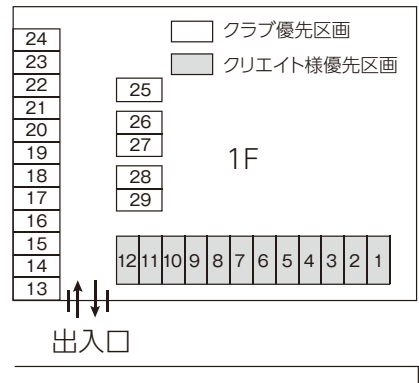

クラブ敷地内駐車場

〈あすウェル優先区画〉

収容台数：17台

駐車料金：2時間 200円

2時間以降100円/30分

利用時間：セルフ利用時間を含む全営業時間

※ご退館時にフロント前の券売機にてあすウェル優先区画駐車サービス券をご購入下さい。

※精算時に駐車サービス券をご利用頂きますと、上記記載の会員料金が適用されます。
※駐車サービス券のご購入は、クラブ1度のご利用につきお1人様1枚とさせていただきます。

〈クリエイト様優先区画〉

収容台数：12台

駐車料金：2時間 300円

2時間以降100円/30分

利用時間：セルフ利用時間を含む全営業時間

※ご退館時にフロント前の券売機にてクリエイト優先区画駐車サービス券をご購入下さい。

小田急相模原駅方面
道路

NEW シンプルパーキング(提携駐車場)